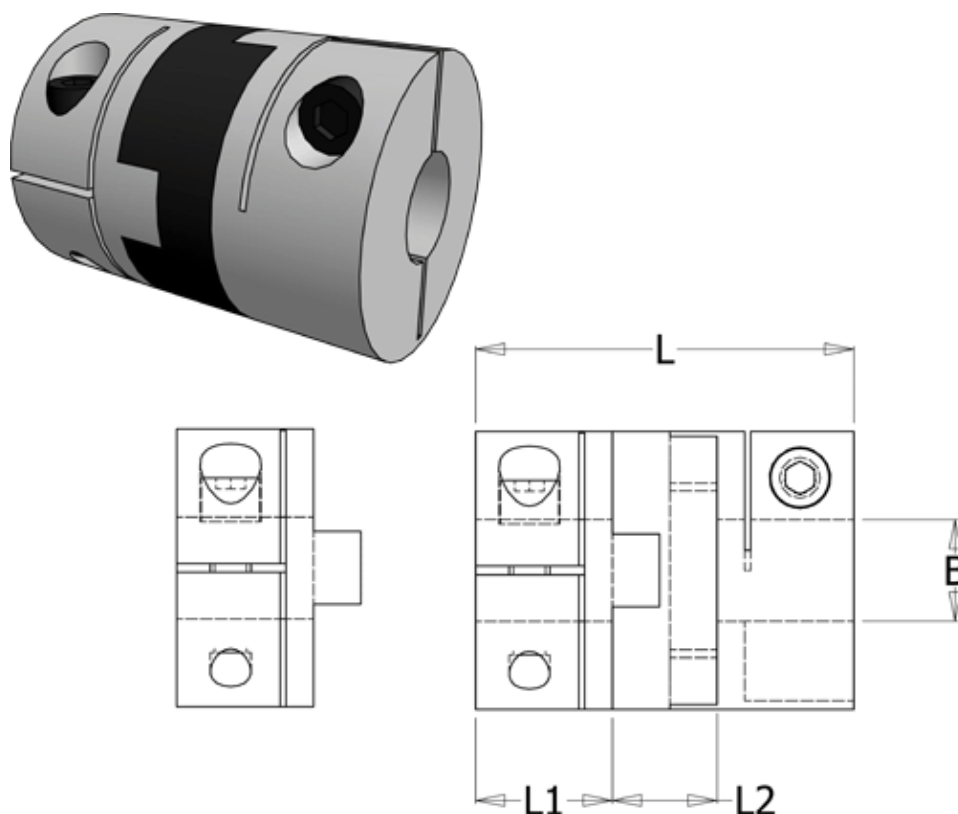

Varenummer: 33214525746
Beskrivelse: Oldham koblingsnav 452H57.46 ALU
med klemnav og gennemgående boring 19

Mål

B1 = 19
D = 57.1
L = 78
L1 = 28.4
L2 = 21.2

Moment
(Nm) = 44

Note: Overnævnte varenr. er kun for et koblingsnav. Der går 2 koblingsnav og 1 element til
= 1 komplet kobling

Skrue = M6